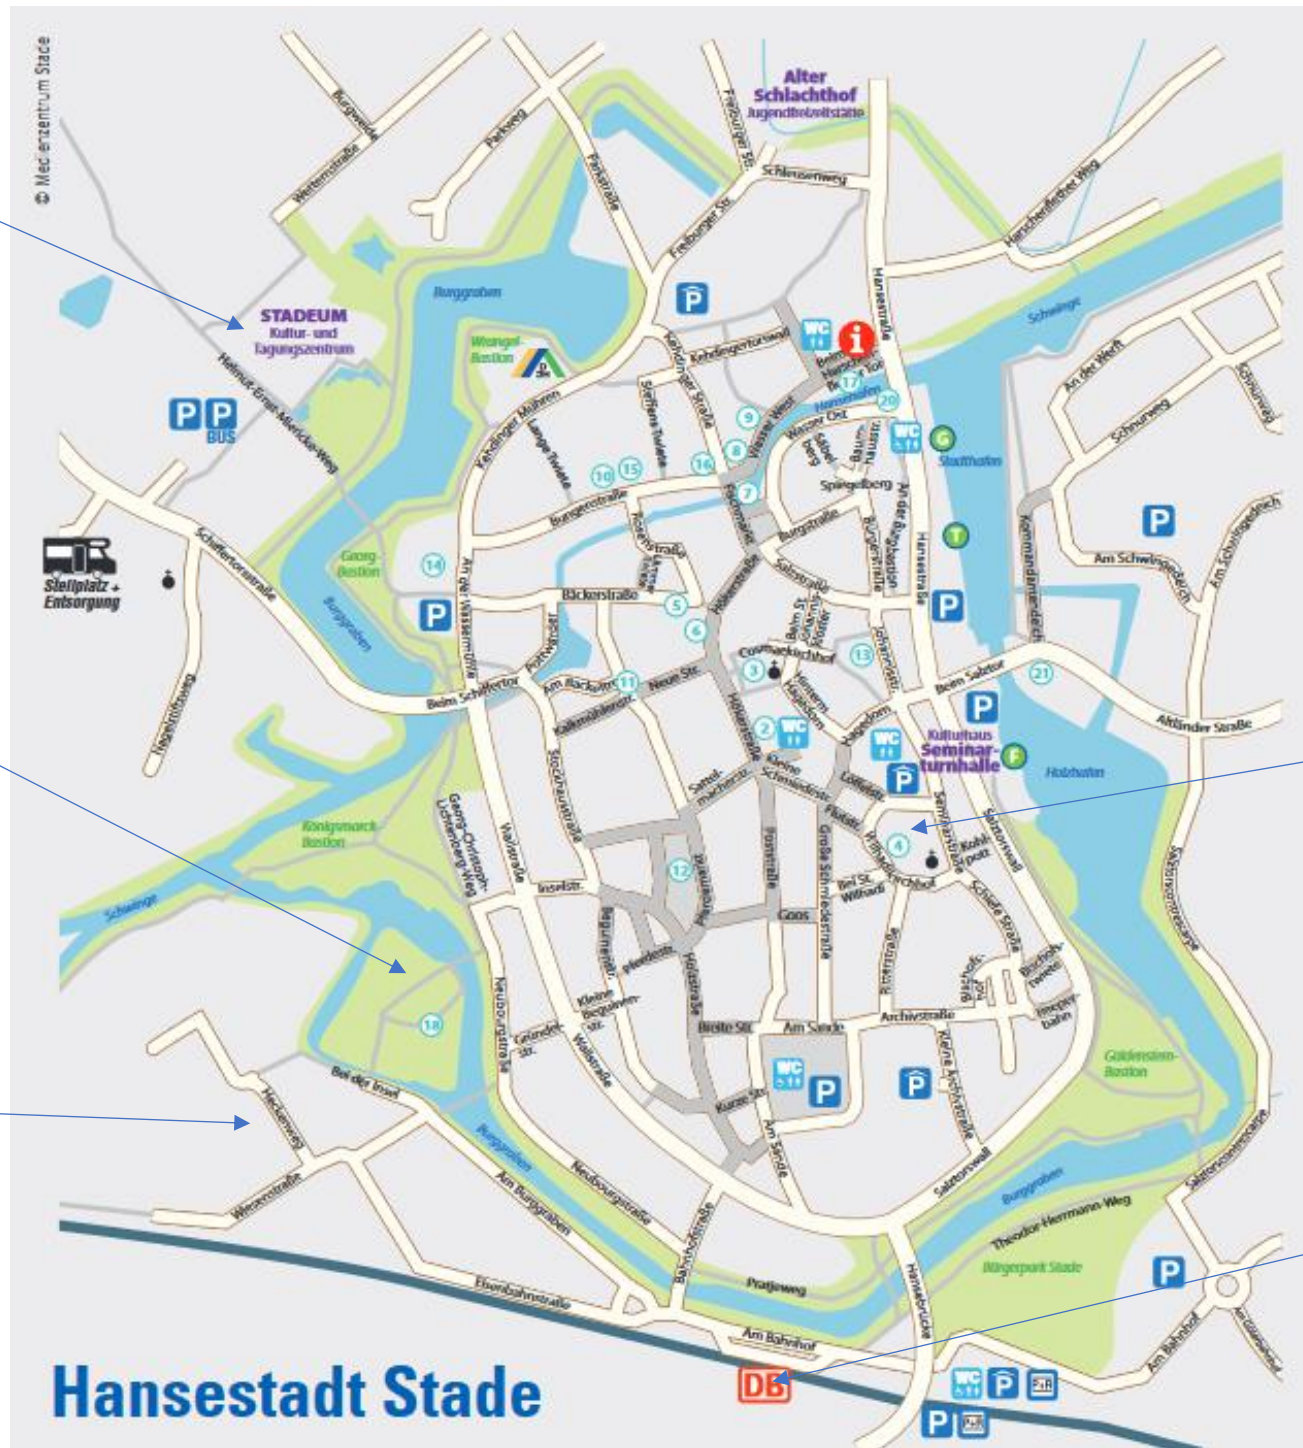

Kostenloser
Parkplatz

Veranstaltungsgelände

„Die Insel“
Auf der Insel
21682 Stade

Hinweis: Keine
Parkplätze vorhanden

Weitere
Parkmöglichkeiten:

- Straßenrand z.B.
Am Burggraben
- Gesundheitsamt
Heckenweg 7
- Jobcenter
Wiesenstraße 10
- Berufsfachschul
en Wiesenstraße

11 Uhr Gottesdienst
St. Wilhadi Kirche

Entfernung:
Bahnhof –
Museumsinsel
→ 550 Meter